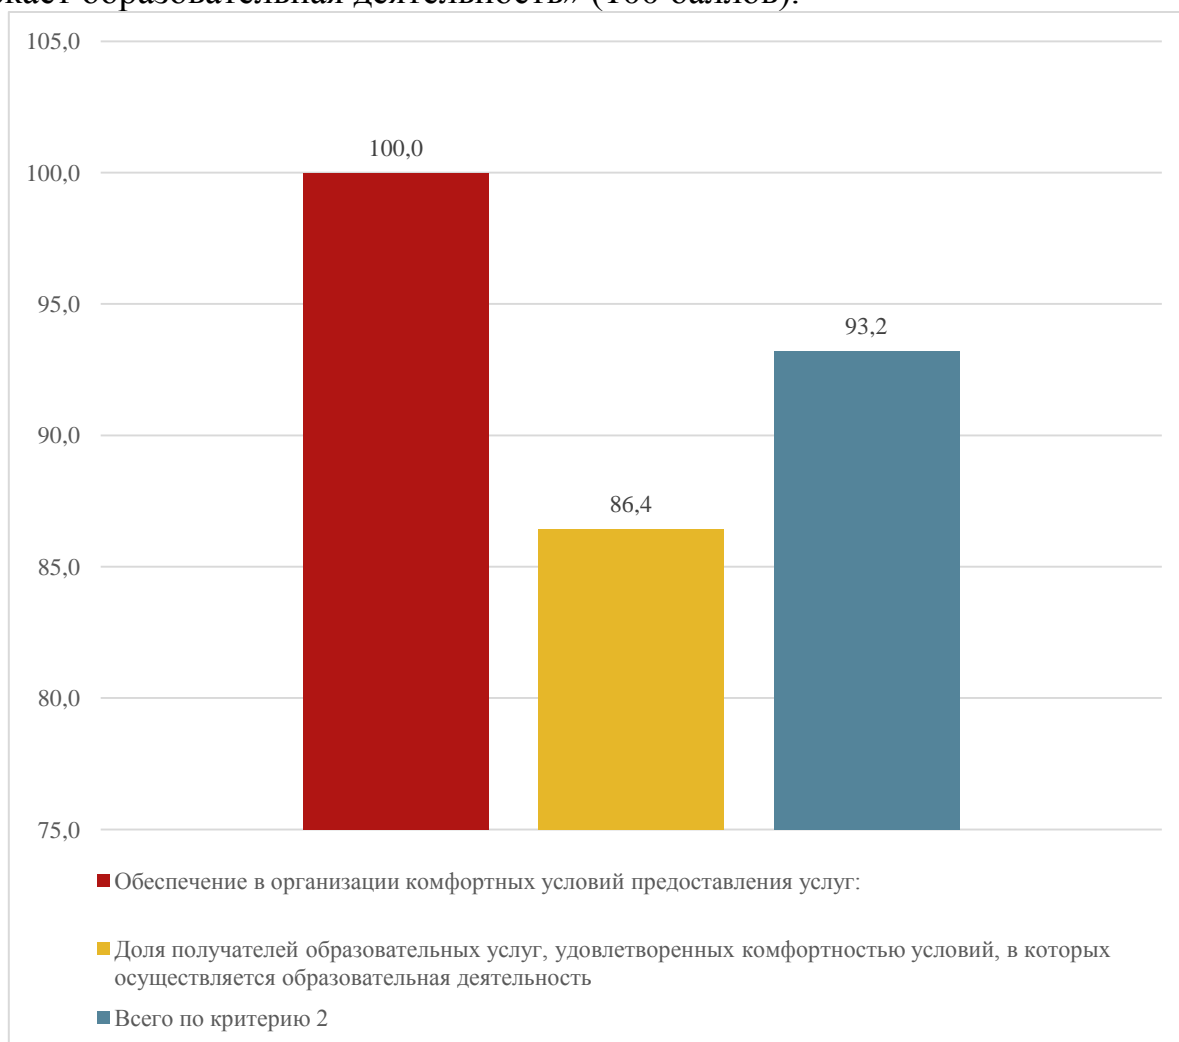

Комфортность условий, в которых осуществляется образовательная деятельность

Среднее значение критерия составило 93,2 балла. Анализ показателей выявил, что менее высокое значение принимает субъективный показатель «Доля получателей услуг, удовлетворенных комфортностью предоставления услуг (в % от общего числа опрошенных получателей услуг)» (86,4 балла), чем объективный показатель «Обеспечение в организации комфортных условий, в которых протекает образовательная деятельность» (100 баллов).