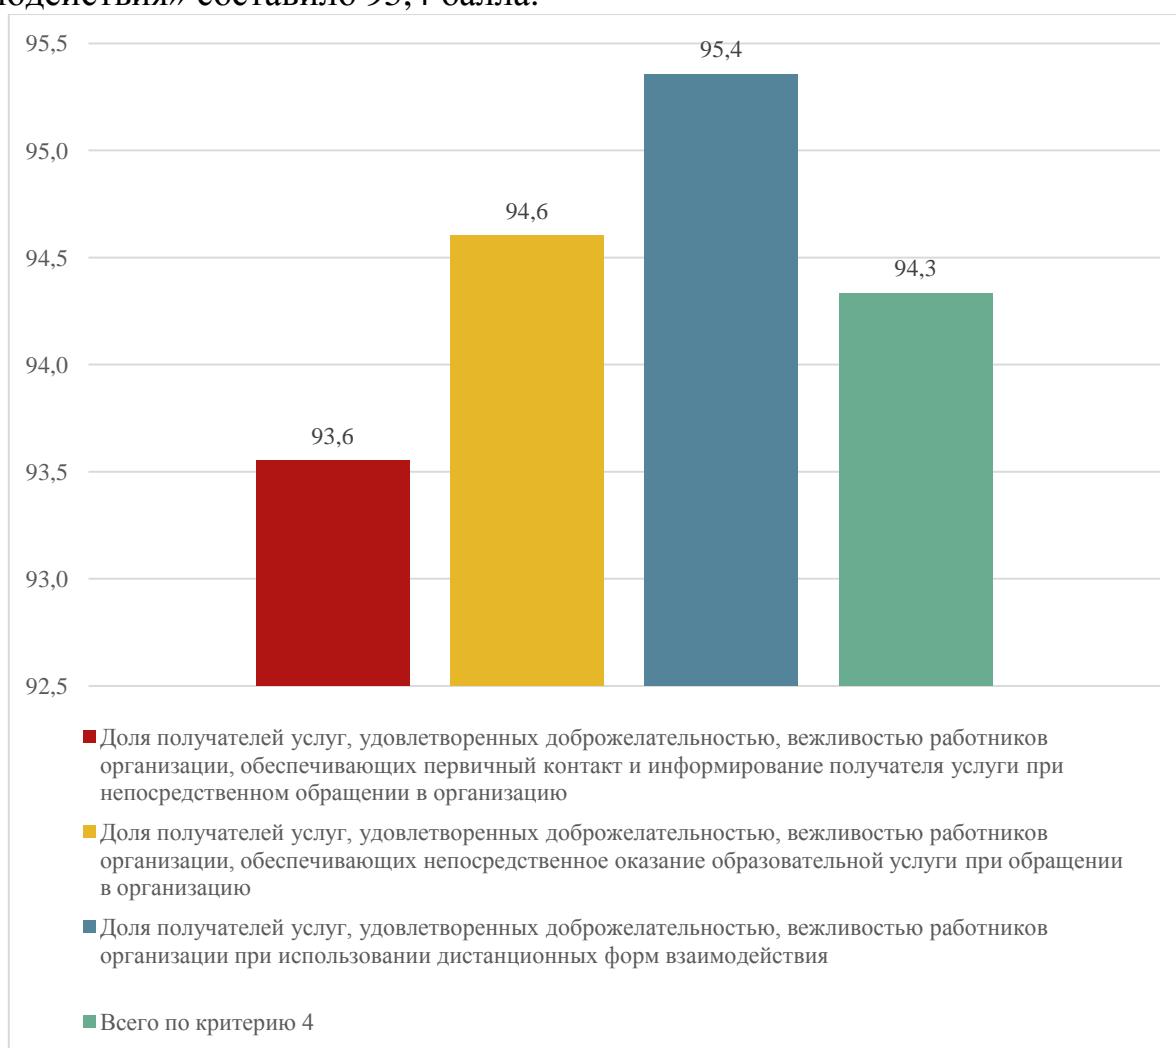

Доброжелательность, вежливость работников организации.

В среднем, обследованные организации получили оценку по данному критерию на уровне 94,3 баллов из 100 возможных.

Показатель «Доля получателей услуг, удовлетворенных доброжелательностью, вежливостью работников организации, обеспечивающих первичный контакт и информирование получателя услуги при непосредственном обращении в организацию» принимает значение 93,6 баллов. Показатель «Доля получателей услуг, удовлетворенных доброжелательностью, вежливостью работников организации, обеспечивающих непосредственное оказание услуги при обращении в организацию» принимает значение 94,6 балла. Значение показателя «Доля получателей услуг, удовлетворенных доброжелательностью, вежливостью работников организации при использовании дистанционных форм взаимодействия» составило 95,4 балла.