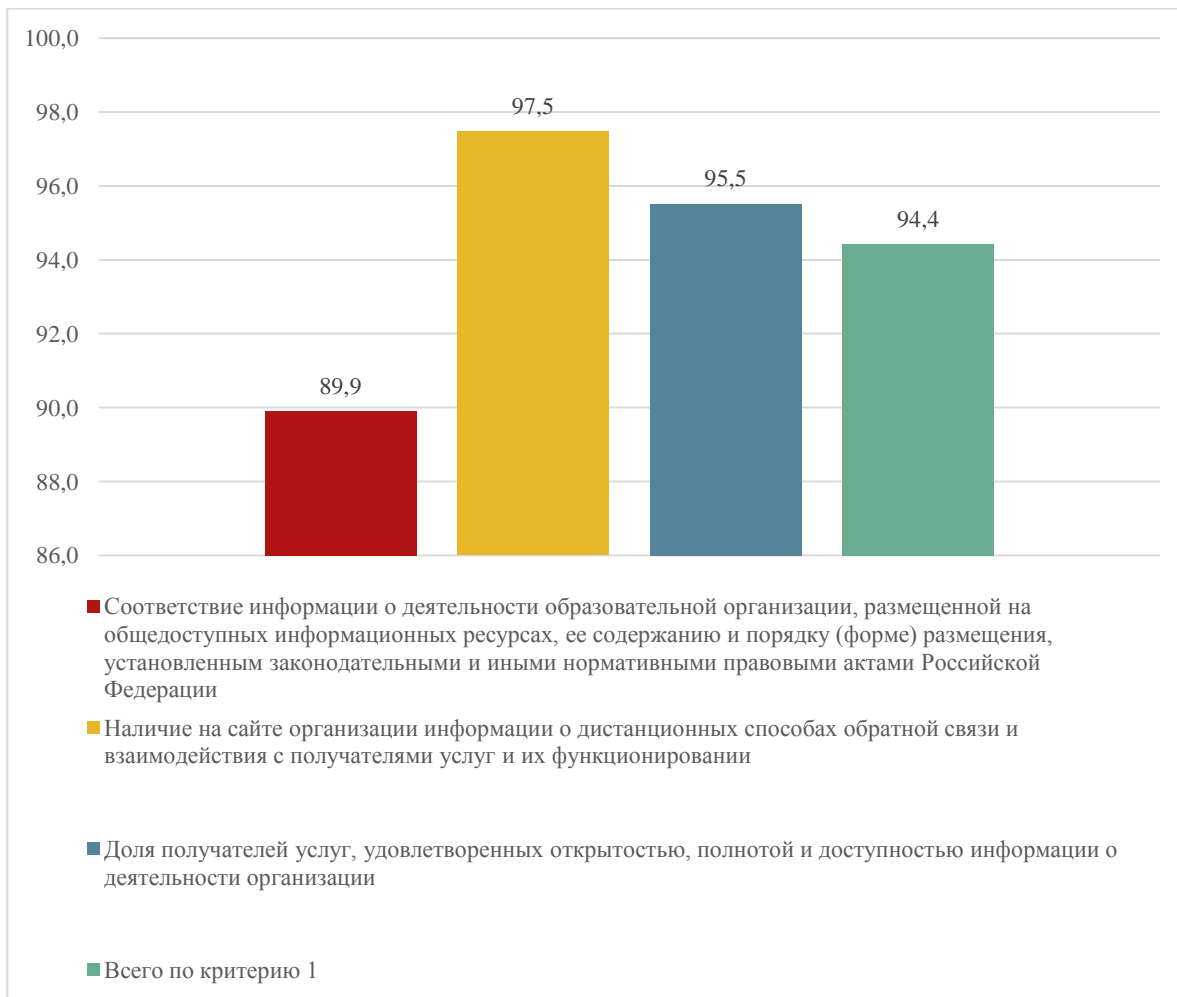

Наиболее высокие баллы (100) получили:

- ✓ МКОУ «Нахкинская ООШ» (Акушинский район)
- ✓ МКОУ «Урганинская СОШ» (Акушинский район)
- ✓ МКОУ «Маштадинская НОШ» (Ахвахский район)
- ✓ МКДОУ общеразвивающего вида «Детский сад №1» (Дахадаевский район)
- ✓ МКОУ «Ахмедкентская СОШ» (Кайтагский район)
- ✓ МКОУ «Усугская СОШ» (Курахский район)
- ✓ МКОУ «Кардибская ООШ» (Тляратинский район)
- ✓ МКДОУ «Детский сад»Зайчонок» с. Заиб (Хунзахский район)
- ✓ МБОУ «Гимерсинская СОШ» (Цумадинский район)

Значения показателей в разрезе каждой организации отражены в таблице.

№ п/п	Наименование учреждения	1. Открытость и доступность информации об организации			Крит1	место в рейтинге
		1.1. П.ин ф	1.2. П.дис т	1.3. П.от крУ		
77	МКОУ «Нахкинская ООШ» (Акушинский район)	100	100	100	100	1-9
80	МКОУ «Урганинская СОШ» (Акушинский район)	100	100	100	100	1-9
86	МКОУ «Маштадинская НОШ» (Ахвахский район)	100	100	100	100	1-9
199	МКДОУ общеразвивающего вида «Детский сад №1» (Дахадаевский район)	100	100	100	100	1-9
253	МКОУ «Ахмедкентская СОШ» (Кайтагский район)	100	100	100	100	1-9
357	МКОУ «Усугская СОШ» (Курахский район)	100	100	100	100	1-9
515	МКОУ «Кардибская ООШ» (Тляратинский район)	100	100	100	100	1-9
576	МКДОУ «Детский сад»Зайчонок» с. Заиб (Хунзахский район)	100	100	100	100	1-9
606	МБОУ «Гимерсинская СОШ» (Цумадинский район)	100	100	100	100	1-9
377	МКОУ «Тилагинская ООШ» (Левашинский район)	99	100	100	99,7	10-13
403	МКОУ «Картасказмалярская СОШ» (Магарамкентский район)	99	100	100	99,7	10-13
472	МКДОУ «Марагинский д/с «Радуга» (Табасаранский район)	99	100	100	99,7	10-13
526	МКДОУ «Мазадинский детсад» (Тляратинский район)	99	100	100	99,7	10-13
83	МБОУ «Каратинская общеобразовательная гимназия» (Ахвахский район)	100	100	99	99,6	14-18
231	МБУ ДО ДЮСШ № 6 села Куллар (Дербентский район)	100	100	99	99,6	14-18