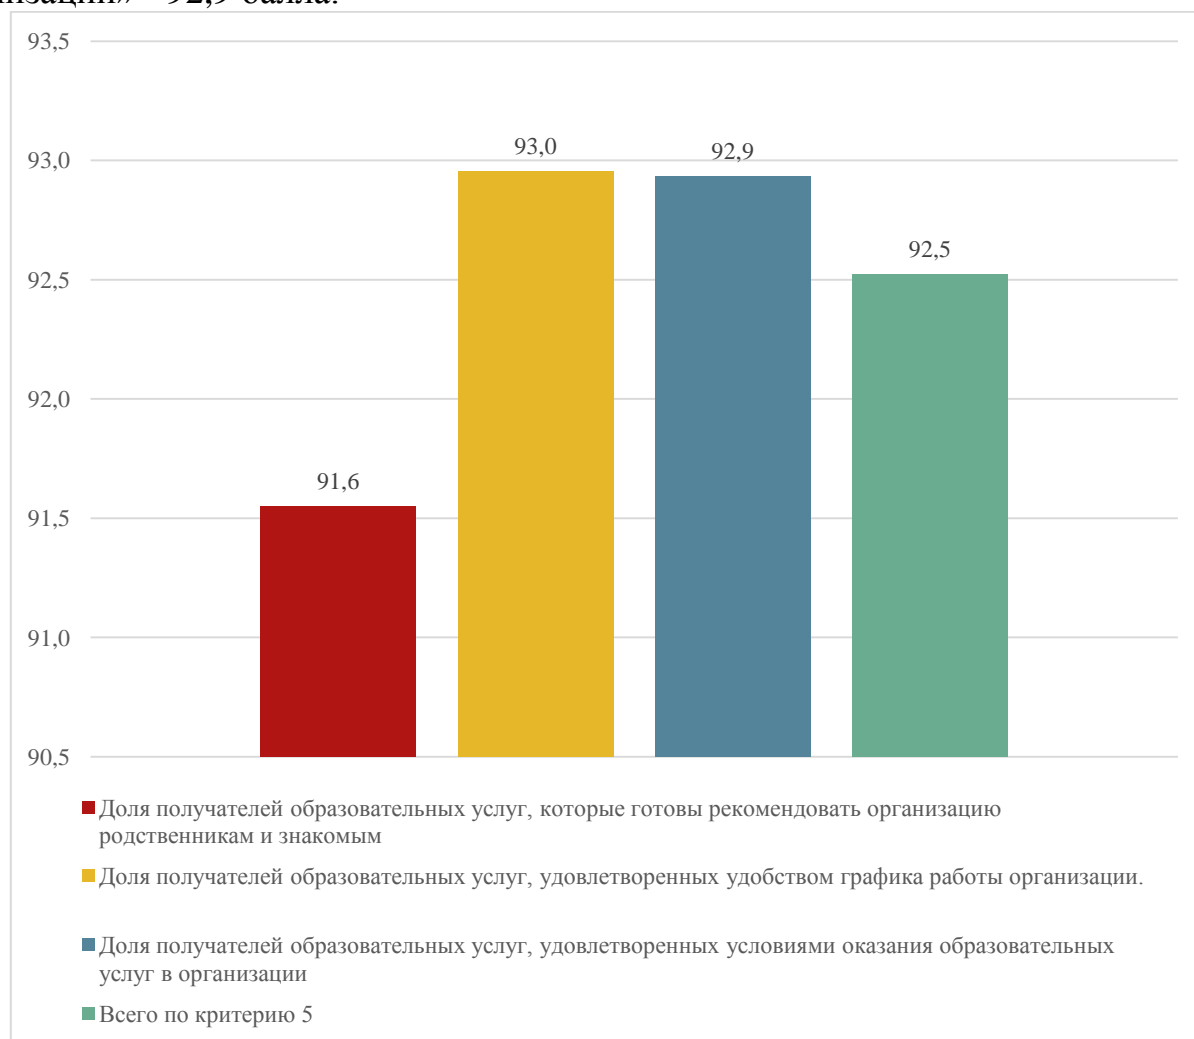

Удовлетворённость условиями осуществления образовательной деятельности.

В среднем, обследованные организации получили оценку по данному критерию на уровне 92,5 баллов из 100 возможных.

Анализ показателей выявил, что все показатели принимают высокие значения. Значение показателя «Доля получателей услуг, которые готовы рекомендовать организацию родственникам и знакомым» составило 91,6 балла, показателя «Доля получателей услуг, удовлетворенных графиком работы организации» - 93,0 балла, показателя «Доля получателей образовательных услуг, удовлетворенных в целом условиями оказания образовательных услуг в организации» - 92,9 балла.

Наиболее высокие результаты отмечались в организациях:

- ✓ ГКОУ РД «Шангодинско-Шитлибская СОШ Гунибского района» (ГОО)
- ✓ ГКОУ РД «Уллубиевская СОШ Гунибского района» (ГОО)
- ✓ ГКОУ РД «Новотанусинская СОШ Хунзахского района» (ГОО)
- ✓ МКОУ «Фитинская СОШ» (Агульский район)