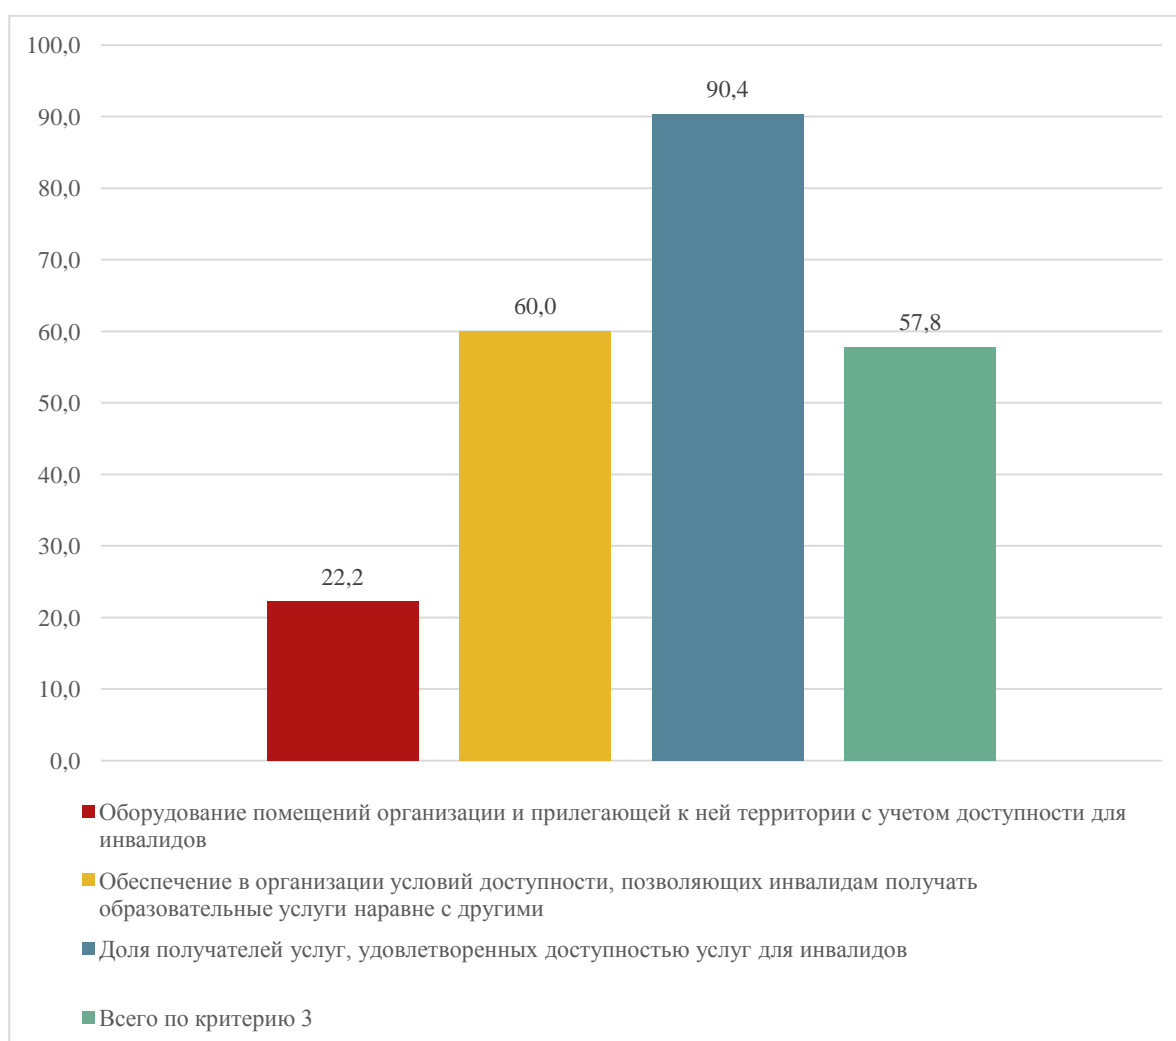

Доступность образовательной деятельности для инвалидов.

По данному критерию отмечается наиболее низкая оценка. В среднем, обследованные организации получили оценку по данному критерию на уровне 56,5 балла из 100 возможных.

Анализ показателей выявил, что наиболее высокое значение принимает показатель «Доля получателей услуг, удовлетворенных доступностью услуг для инвалидов (в % от общего числа опрошенных получателей услуг – инвалидов)» (90,4 балла). Наиболее низкое значение принимает показатель «Оборудование территории, прилегающей к организации и ее помещений с учетом доступности для инвалидов» (22,2 балла), выше оценивается показатель «Обеспечение в организации условий доступности, позволяющих инвалидам получать услуги наравне с другими» (60 баллов).

Наиболее высокие результаты отмечались в организациях:

- ✓ ГКОУ РД «СОШ Ботлихского района» (ГОО)
- ✓ МБДОУ «ЦРР - Детский сад № 28 «Дельфин» (Город Дербент)
- ✓ МКУ ДО «ДЮСШ №3» (Кизилюртовский район)
- ✓ МБДОО «ЦРР - Дс № 20 «Мир детства» ГБ (Город Буйнакск)