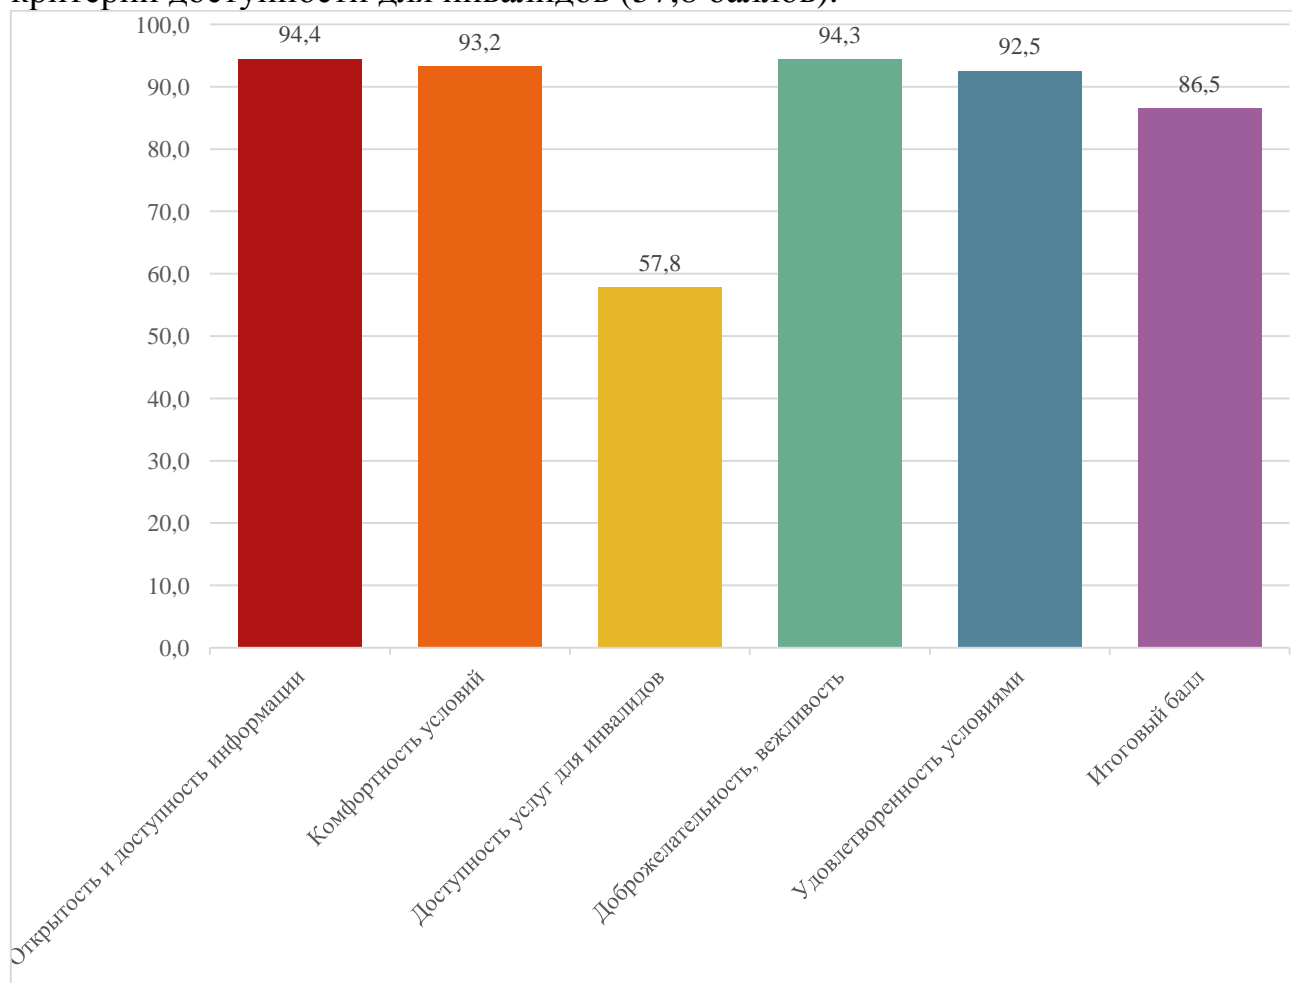

Общий средний балл составил 86,5. При этом, среди критериев, наиболее высокое значение принимают критерии открытости и доступности информации (94,4 балла) и доброжелательности и вежливости работников образовательной организации (94,3). Далее следуют критерии комфортности условий (93,2), удовлетворённости УООД (92,5). Наиболее низкое значение принимает критерий доступности для инвалидов (57,8 баллов).